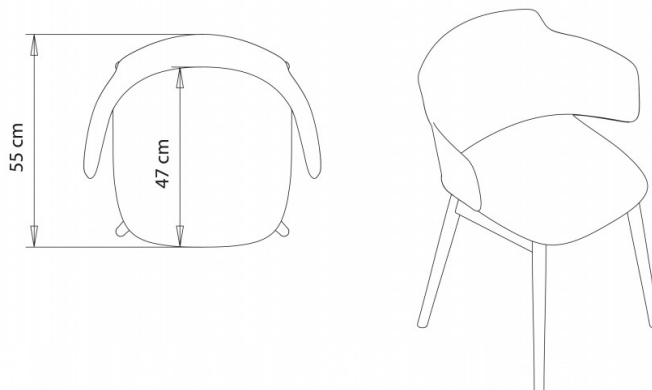

Classy 1096m

CLASSY COLLECTION:

Classy 1090, Classy 1090N, Classy 1090m, Classy 1091, Classy 1091N, Classy 1091m, Classy 1092, Classy 1092m, Classy 1092b, Classy 1092bm, Classy 1095, Classy 1095m, Classy 1095N, Classy 1096m, Classy 1096, Classy 1096N, Classy 1097, Classy 1097m, Classy 1097bm, Classy 1083, Classy 1083m, Classy 1083N, Classy 1084, Classy 1084N, Classy 1084m, Classy 1085, Classy 1085m, Classy 1086, Classy 1086m, Classy 1086N, Classy 1087, Classy 1087m, Classy 1087N, Classy 1088, Classy 1088m, Classy 1088N, Classy 1089m, Classy 1089, Classy 1089N,

SEDIA DESIGN:

Sedia con braccioli, telaio 4 gambe in legno frassino. Scocca imbottita.

I telai in legno della collezione Classy sono certificati FSC®.

PESO

6 kg

IMBALLO

0,32 m³

PEZZI PER SCATOLA