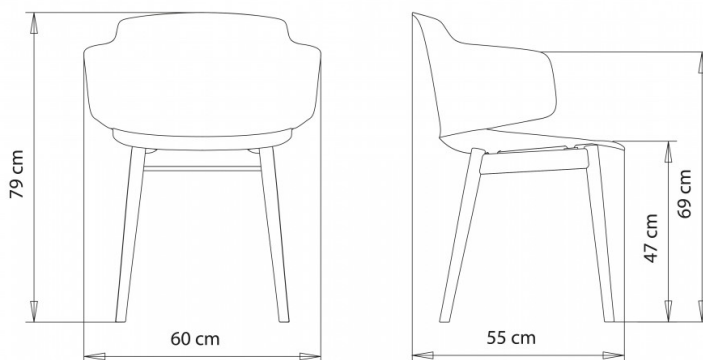

Classy 1096m

CLASSY COLLECTION:

Classy 1090, Classy 1090N, Classy 1090m, Classy 1091, Classy 1091N, Classy 1091m, Classy 1092, Classy 1092m, Classy 1092b, Classy 1092bm, Classy 1095, Classy 1095m, Classy 1095N, Classy 1096m, Classy 1096, Classy 1096N, Classy 1097, Classy 1097m, Classy 1097bm, Classy 1083, Classy 1083m, Classy 1083N, Classy 1084, Classy 1084N, Classy 1084m, Classy 1085, Classy 1085m, Classy 1086, Classy 1086m, Classy 1086N, Classy 1087, Classy 1087m, Classy 1087N, Classy 1088, Classy 1088m, Classy 1088N, Classy 1089m, Classy 1089, Classy 1089N,

SEDIA DESIGN:

Sedia con braccioli, telaio 4 gambe in legno frassino. Scocca imbottita.

I telai in legno della collezione Classy sono certificati FSC®.

PESO

6 kg

IMBALLO

0,32 m³

PEZZI PER SCATOLA