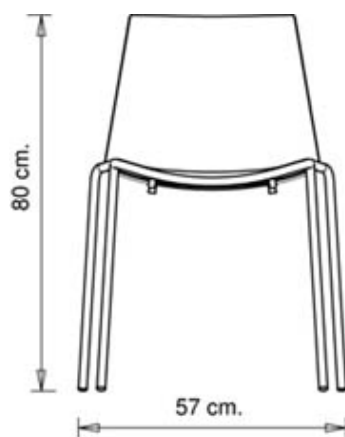

Cuba 620

CUBA COLLECTION:

Cuba 620, Cuba 620m, Cuba 620N, Cuba 621, Cuba 621m, Cuba 621N, Cuba 622, Cuba 622m, Cuba 622N, Cuba 623, Cuba 623m, Cuba 623b, Cuba 623bm, Trolley 536,

**SEDIA DESIGN:**

Sedia con telaio a 4 gambe in tubo acciaio.
Seduta in polipropilene.

Accessori

Pedana in lamiera per impilabilità sedie 620/621:
impilabilità fino a 10 pz.

IMPILABILE

8

PESO

5,4 Kg

IMBALLO0,39 m³**PEZZI PER SCATOLA**

4