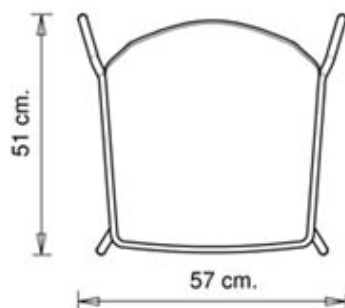

Cuba 620

CUBA COLLECTION:

Cuba 620, Cuba 620m, Cuba 620N, Cuba 621, Cuba 621m, Cuba 621N, Cuba 622, Cuba 622m, Cuba 622N, Cuba 623, Cuba 623m, Cuba 623b, Cuba 623bm, Trolley 536,

**SEDIA DESIGN:**

Sedia con telaio a 4 gambe in tubo acciaio.
Seduta in polipropilene.

Accessori

Pedana in lamiera per impilabilità sedie 620/621:
impilabilità fino a 10 pz.

IMPILABILE

8

PESO

5,4 Kg

IMBALLO0,39 m³**PEZZI PER SCATOLA**

4