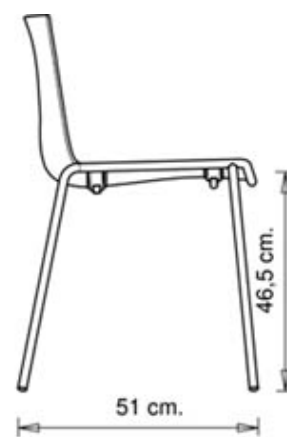

Cuba 620

CUBA COLLECTION:

Cuba 620, Cuba 620m, Cuba 620N, Cuba 621, Cuba 621m, Cuba 621N, Cuba 622, Cuba 622m, Cuba 622N, Cuba 623, Cuba 623m, Cuba 623b, Cuba 623bm, Trolley 536,

**SEDIA DESIGN:**

Sedia con telaio a 4 gambe in tubo acciaio.
Seduta in polipropilene.

Accessori

Pedana in lamiera per impilabilità sedie 620/621:
impilabilità fino a 10 pz.

IMPILABILE

8

PESO

5,4 Kg

IMBALLO0,39 m³**PEZZI PER SCATOLA**

4