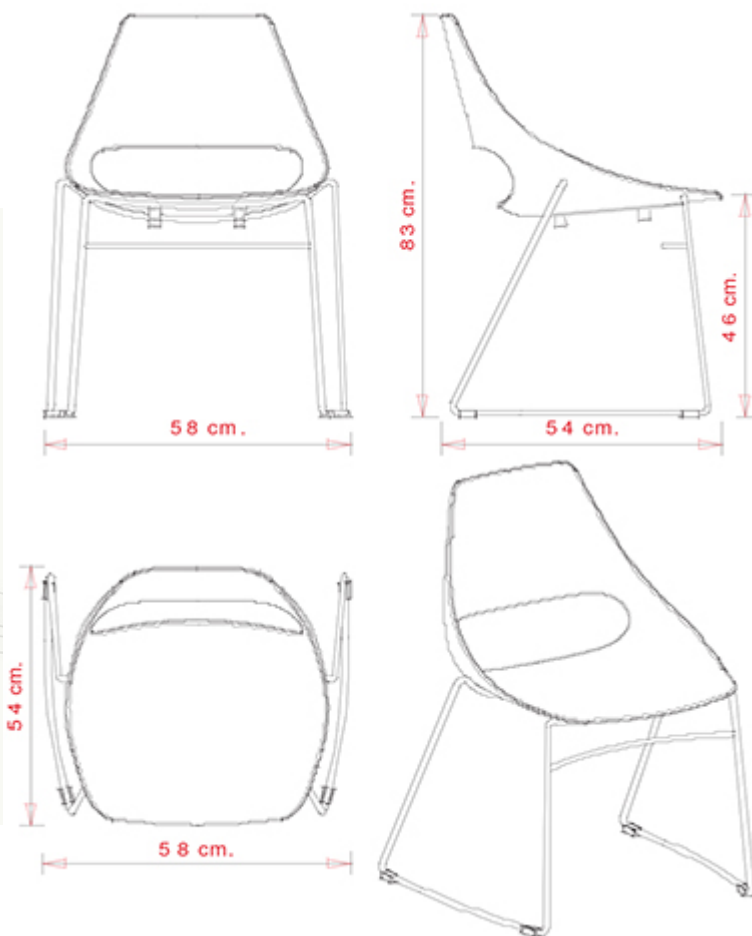

Echo 152

ECHO COLLECTION:

Echo 150, Echo 152, Echo 152-G, Echo 153, Echo 156, Echo 332, Echo 332B, Echo 333, Echo 333B,

SEDIA DESIGN:

Sedia con telaio a slitta in tondino acciaio. Seduta in tecnopolimero composito.

IMPILABILE

4

PESO

7,5 kg

IMBALLO

0,40 m³

PEZZI PER SCATOLA

4