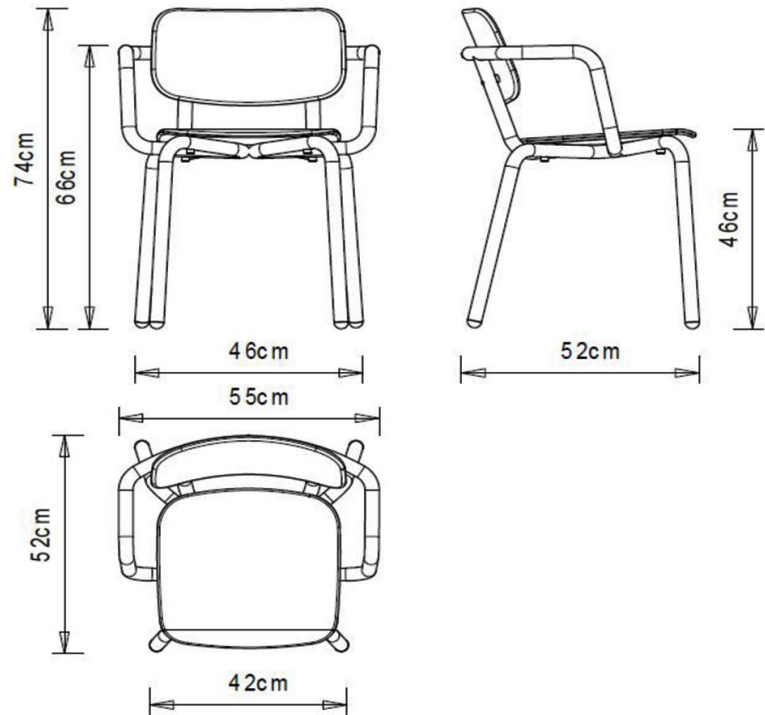

### SEDIA DESIGN:

Sedia con telaio 4 gambe in tubo acciaio, con braccioli, seduta e schienale in faggio (finitura gofrata).

### PESO

6,4 Kg