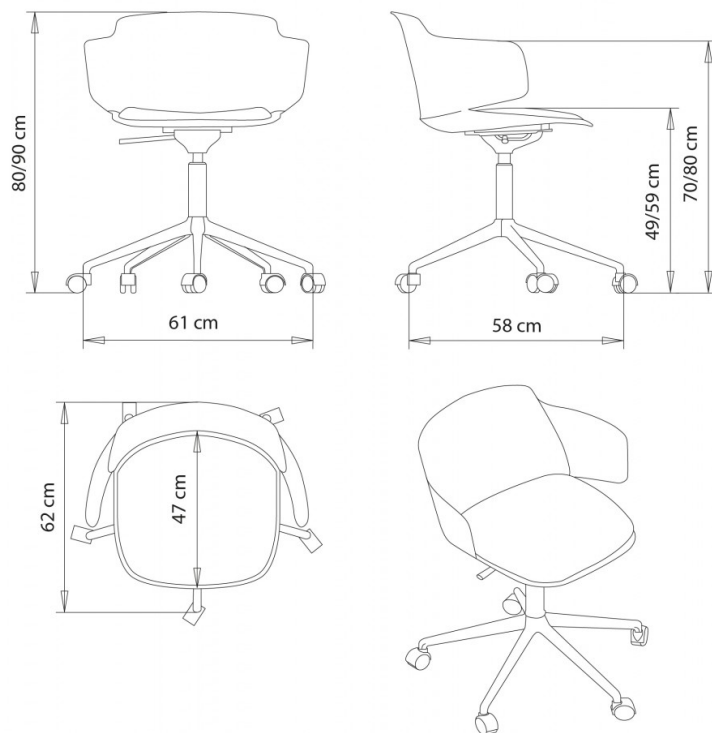

## Classy 1089N

### SEDIA DESIGN:

Sedia con braccioli, telaio 5 razze in alluminio, girevole, regolabile in altezza, su ruote. Seduta imbottita.

#### PESO

10,3 Kg