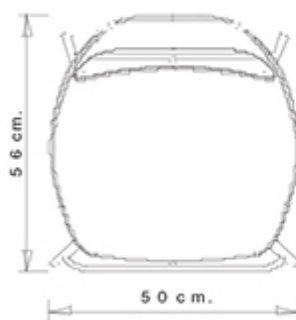

Rdm

Echo 332

ECHO COLLECTION:

Echo 150, Echo 152, Echo 152-G, Echo 153, Echo 156, Echo 332, Echo 332B, Echo 333, Echo 333B,

SGABELLO DESIGN:

Sgabello con telaio a 4 gambe in tubo acciaio. Seduta in tecnopolimero composito.

PESO

7 kg

IMBALLO

0,35 m³

PEZZI PER SCATOLA

1

FINITURE SEDUTE

PP POLIPROPILENE