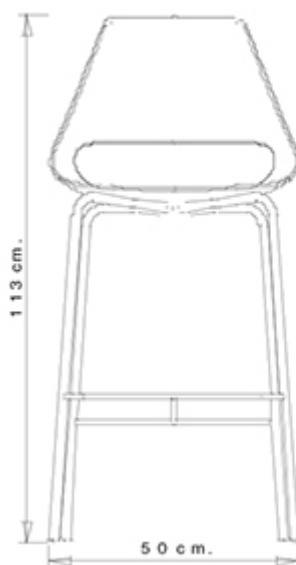

Rdm

Echo 332

ECHO COLLECTION:

Echo 150, Echo 152, Echo 152-G, Echo 153, Echo 156, Echo 332, Echo 332B, Echo 333, Echo 333B,

SGABELLO DESIGN:

Sgabello con telaio a 4 gambe in tubo acciaio. Seduta in tecnopolimero composito.

PESO

7 kg

IMBALLO

0,35 m³

PEZZI PER SCATOLA

1

FINITURE SEDUTE

PP POLIPROPILENE