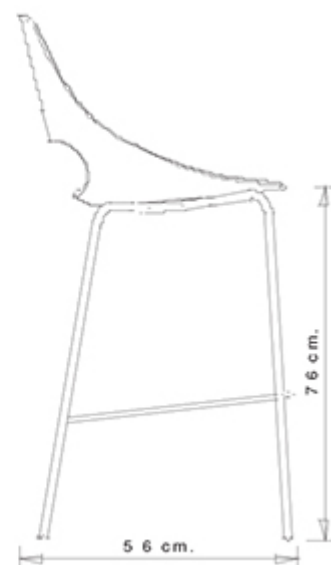

Rdm

Echo 332

ECHO COLLECTION:

Echo 150, Echo 152, Echo 152-G, Echo 153, Echo 156, Echo 332, Echo 332B, Echo 333, Echo 333B,

SGABELLO DESIGN:

Sgabello con telaio a 4 gambe in tubo acciaio. Seduta in tecnopolimero composito.

PESO

7 kg

IMBALLO

0,35 m³

PEZZI PER SCATOLA

1

FINITURE SEDUTE

PP POLIPROPILENE