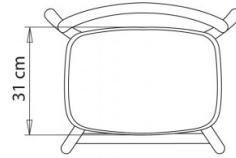

Hull 630

HULL COLLECTION:

Hull 627, Hull 627M, Hull 628, Hull 628M,
Hull 629, Hull 630, Hull 629M, Hull 630M,

SGABELLO DESIGN:

Sgabello con telaio 4 gambe in tubo acciaio,
seduta in faggio (finitura gofrata).

IMPILABILE

2

PESO

5 Kg

IMBALLO

0,33 m³

PEZZI PER SCATOLA

2