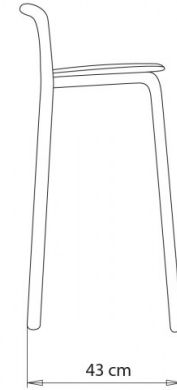

Hull 630

HULL COLLECTION:

Hull 627, Hull 627M, Hull 628, Hull 628M,
Hull 629, Hull 630, Hull 629M, Hull 630M,

SGABELLO DESIGN:

Sgabello con telaio 4 gambe in tubo acciaio,
seduta in faggio (finitura gofrata).

IMPILABILE

2

PESO

5 Kg

IMBALLO

0,33 m³

PEZZI PER SCATOLA

2

NOTE

Risorse

[3ds](#)[dwg](#)

Componenti del fusto

Gambe: tubo in acciaio Fe diam.30 sp.1,2**Fondello:** multistrato di faggio**Schienale:** multistrato di faggio**Finiture fusto:** verniciato a polveri termoindurenti**Note:** prima della verniciatura il fusto viene sottoposto a trattamento di sgrassaggio**Sedile e Schienale:** in multistrato di faggio naturale o tinto