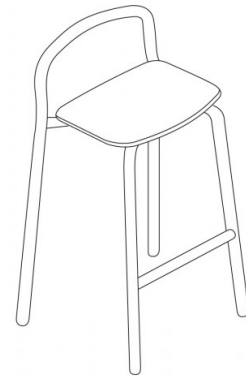

Hull 630

HULL COLLECTION:

Hull 627, Hull 627M, Hull 628, Hull 628M,
Hull 629, Hull 630, Hull 629M, Hull 630M,

SGABELLO DESIGN:

Sgabello con telaio 4 gambe in tubo acciaio,
seduta in faggio (finitura gofrata).

IMPILABILE

2

PESO

5 Kg

IMBALLO

0,33 m³

PEZZI PER SCATOLA

2

NOTE

Risorse

[3ds](#)[dwg](#)

Componenti del fusto

Gambe: tubo in acciaio Fe diam.30 sp.1,2**Fondello:** multistrato di faggio**Schienale:** multistrato di faggio**Finiture fusto:** verniciato a polveri termoindurenti**Note:** prima della verniciatura il fusto viene sottoposto a trattamento di sgrassaggio**Sedile e Schienale:** in multistrato di faggio naturale o tinto