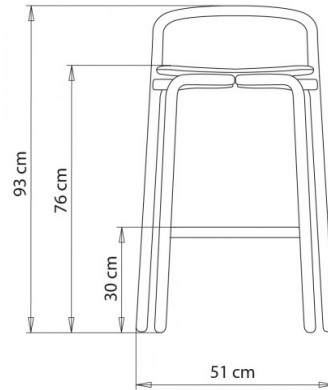

Hull 630

HULL COLLECTION:

Hull 627, Hull 627M, Hull 628, Hull 628M,
Hull 629, Hull 630, Hull 629M, Hull 630M,

SGABELLO DESIGN:

Sgabello con telaio 4 gambe in tubo acciaio,
seduta in faggio (finitura gofrata).

IMPILABILE

2

PESO

5 Kg

IMBALLO

0,33 m³

PEZZI PER SCATOLA

2