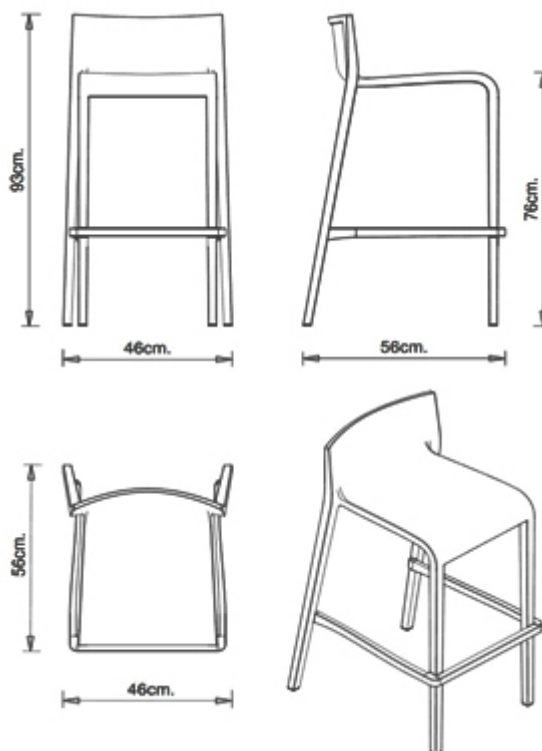

Marc Sadler

Nassau 537

NASSAU COLLECTION:

Nassau 533, Nassau 533N, Nassau 533M, Nassau 534, Nassau 534N, Nassau 534M, Nassau 537, Trolley 536,

SGABELLO DESIGN:

Sgabello monoblocco in polipropilene, stampato a iniezione con tecnologia air moulding.

IMPILABILE

5

PESO

4,8 Kg

IMBALLO

0,32 m³

PEZZI PER SCATOLA

2