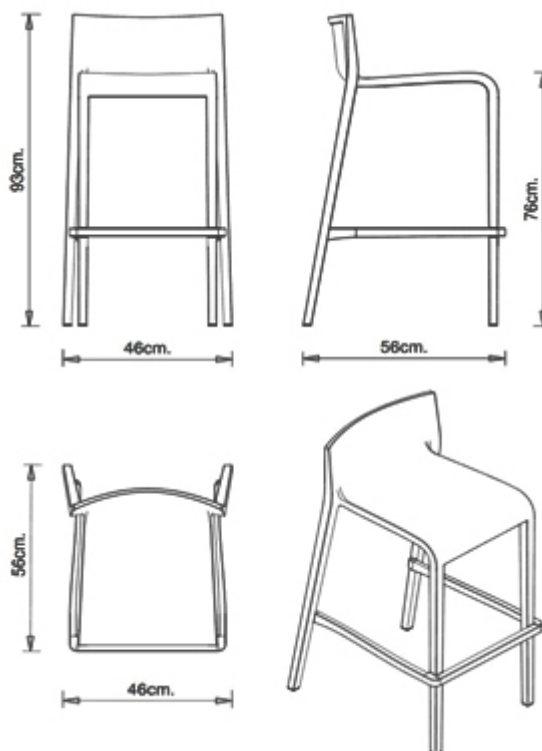

Marc Sadler

Nassau 537

NASSAU COLLECTION:

Nassau 533, Nassau 533N, Nassau 533M, Nassau 534, Nassau 534N, Nassau 534M, Nassau 537B, Nassau 537, Trolley 536,

SGABELLO DESIGN:

Sgabello monoblocco in polipropilene, stampato a iniezione con tecnologia air moulding.

IMPILABILE

5

PESO

4,8 Kg

IMBALLO

0,32 m³

PEZZI PER SCATOLA

2