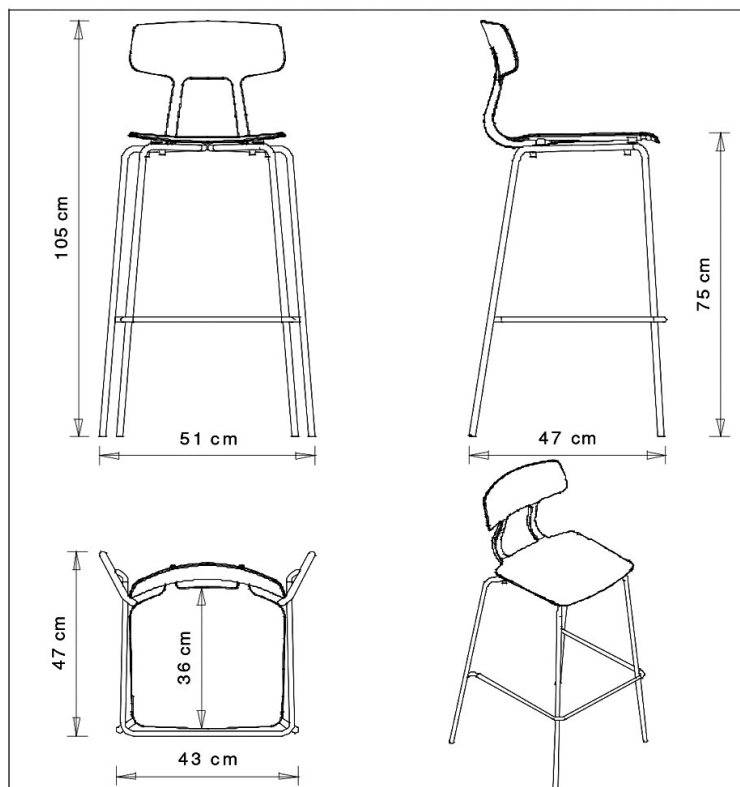

## Snap 1102

### SGABELLO DESIGN:

Sgabello con telaio a 4 gambe in tubo acciaio.  
Seduta in polipropilene.

[Guarda il video](#)

### PESO

5,3 Kg