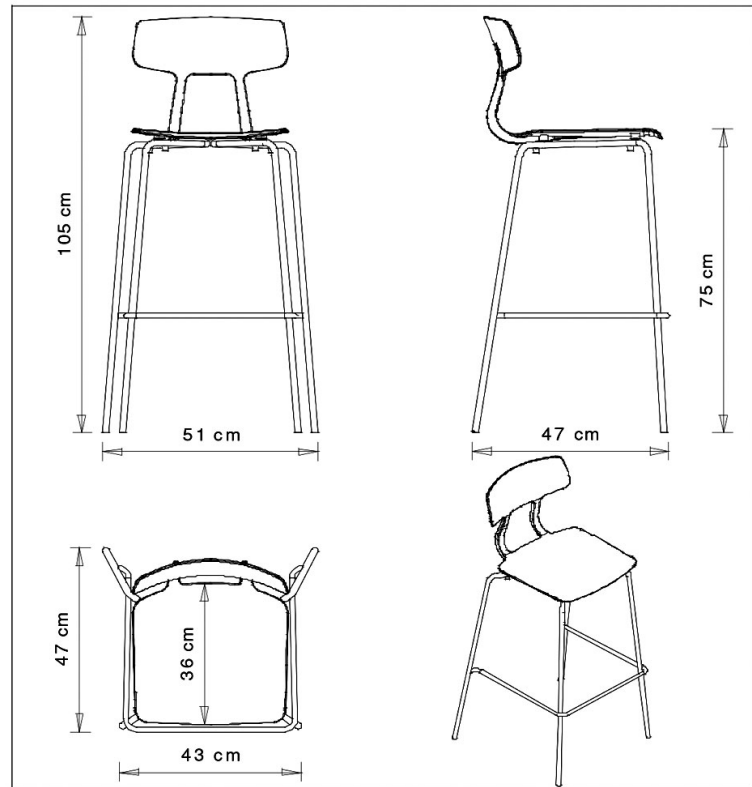

## Snap 1102

### SGABELLO DESIGN:

Sgabello con telaio a 4 gambe in tubo acciaio.  
Seduta in polipropilene.

[Guarda il video](#)

### PESO

5,3 Kg