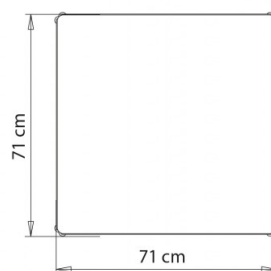

Ari 1314

ARI COLLECTION:

Ari 1300, Ari 1301, Ari 1302, Ari 1303, Ari 1304, Ari 1320, Ari 1310, Ari 1311, Ari 1312, Ari 1313, Ari 1314,

SISTEMA DESIGN:

Sistema di sedute multiple. Modulo tavolino H 19 cm. Telaio in tondino acciaio.
Piano 70x70 in stratificato HPL.