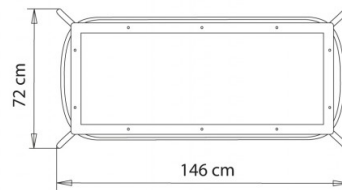

PIANI TAVOLI (CM):80x160 cm / 80x180 cm / 90x160 cm / 90x180 cm / 100x160 cm / 100x180 cm

TAVOLO DESIGN:

Tavolo, telaio 4 gambe in tubo acciaio.

PESO

11 Kg

IMBALLO

1,40 m³

PEZZI PER SCATOLA