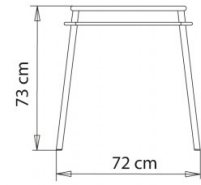

PIANI TAVOLI (CM):80x160 cm / 80x180 cm / 90x160 cm / 90x180 cm / 100x160 cm / 100x180 cm

TAVOLO DESIGN:

Tavolo, telaio 4 gambe in tubo acciaio.

PESO

11 Kg

IMBALLO

1,40 m³

PEZZI PER SCATOLA