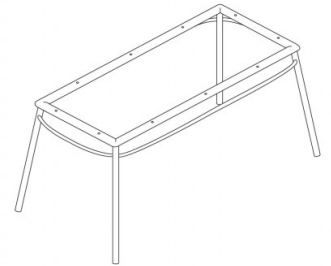

Agami 1171

AGAMI COLLECTION:

Agami 1150, Agami 1151, Agami 1152, Agami 1155, Agami 1156, Agami 1157, Agami 1158, Agami 1160, Agami 1161, Agami 1162, Agami 1165, Agami 1166, Agami 1167, Agami 1168, Agami 1170, Agami 1171, Agami 1180, Agami 1181,

PIANI TAVOLI (CM):80x160 cm / 80x180 cm / 90x160 cm / 90x180 cm / 100x160 cm / 100x180 cm

TAVOLO DESIGN:

Tavolo, telaio 4 gambe in tubo acciaio.

PESO

11 Kg

IMBALLO

1,40 m³

PEZZI PER SCATOLA