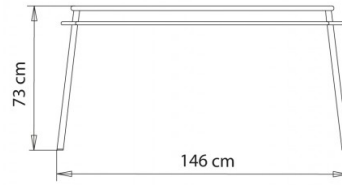

PIANI TAVOLI (CM):80x160 cm / 80x180 cm / 90x160 cm / 90x180 cm / 100x160 cm / 100x180 cm

TAVOLO DESIGN:

Tavolo, telaio 4 gambe in tubo acciaio.

PESO

11 Kg

IMBALLO

1,40 m³

PEZZI PER SCATOLA