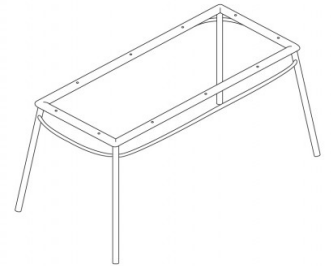

## Agami 1171

**PIANI TAVOLI:** 80x160 cm / 80x180 cm / 90x160 cm / 90x180 cm / 100x160 cm / 100x180 cm

### TAVOLO DESIGN:

Tavolo, telaio 4 gambe in tubo acciaio.