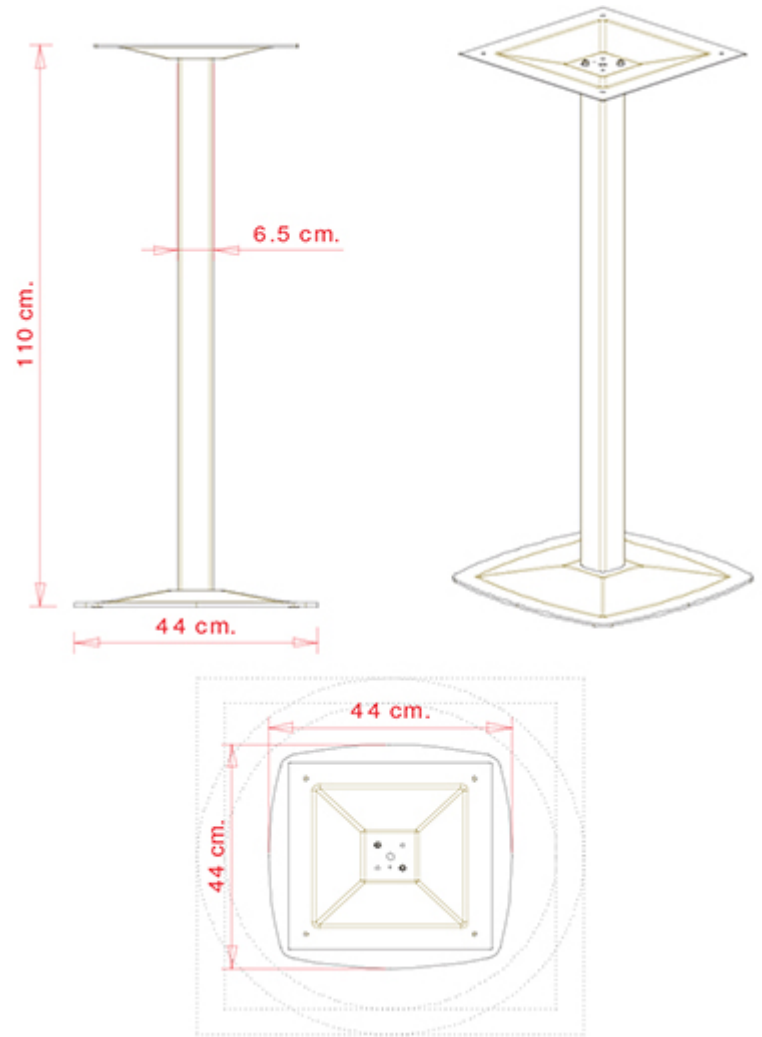

AX 511A**AX COLLECTION:**

AX 511, AX 511A, AX 512, AX 512A, AX 513, AX 514,

**PIANI TAVOLI (CM):**

Ø 60 cm
 Ø 70 cm
 60x60 cm
 70x70 cm

TAVOLO DESIGN:

Tavolo alto con basamento in lamiera acciaio stampata, colonna in alluminio.

Accessori: Versione per esterno
 Accessori: Piedini Regolabili H 12 mm

PESO

14,1 Kg

IMBALLO0,06 m³**PEZZI PER SCATOLA**

2

NOTE

Risorse

3ds

dwg

R&D

TELA

AL VR ALLUMINIO VERNICIATO

NCS s0502-b VR Bianco traffico

NCS S0500-N VR bianco puro

AC ACCIAIO

NCS S0500-N VR bianco puro