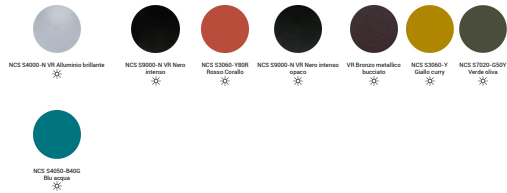

Rdm

TELA

AC ACCIAIO

AL VR ALLUMINIO VERNICIATO

AC ACCIAIO

AL VR ALLUMINIO VERNICIATO

AC ACCIAIO

AL VR ALLUMINIO VERNICIATO

AC ACCIAIO

AL VR ALLUMINIO VERNICIATO

AC ACCIAIO

DESTINAZIONI D'USO