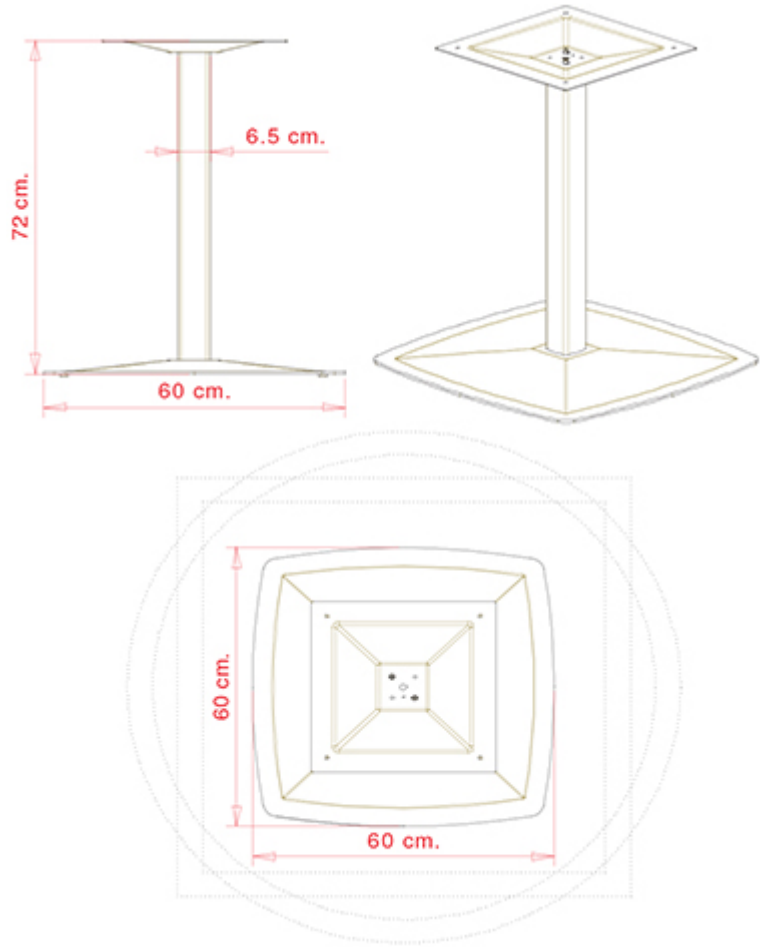

AX 512

AX COLLECTION:

AX 511, AX 511A, AX 512, AX 512A, AX 513, AX 514,

PIANI TAVOLI:

Ø 100 cm

Ø 110 cm

80x80 cm

90x90 cm

TAVOLO DESIGN:

Tavolo con basamento in lamiera acciaio stampata, colonna in alluminio.

Accessori: Versione per esterno

Accessori: Piedini Regolabili H 12 mm

PESO

21,2 Kg

IMBALLO

0,07 m³

PEZZI PER SCATOLA

1

Rdm

TELA

AC ACCIAIO

AL VR ALLUMINIO VERNICIATO

AC ACCIAIO

AL VR ALLUMINIO VERNICIATO