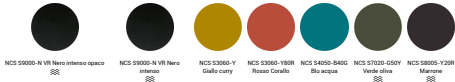

Rdm

TELA

AC ACCIAIO

AL VR ALLUMINIO VERNICIATO

AC ACCIAIO

AL VR ALLUMINIO VERNICIATO

AC ACCIAIO

AL VR ALLUMINIO VERNICIATO

AC ACCIAIO

AL VR ALLUMINIO VERNICIATO

AC ACCIAIO

DESTINAZIONI D'USO