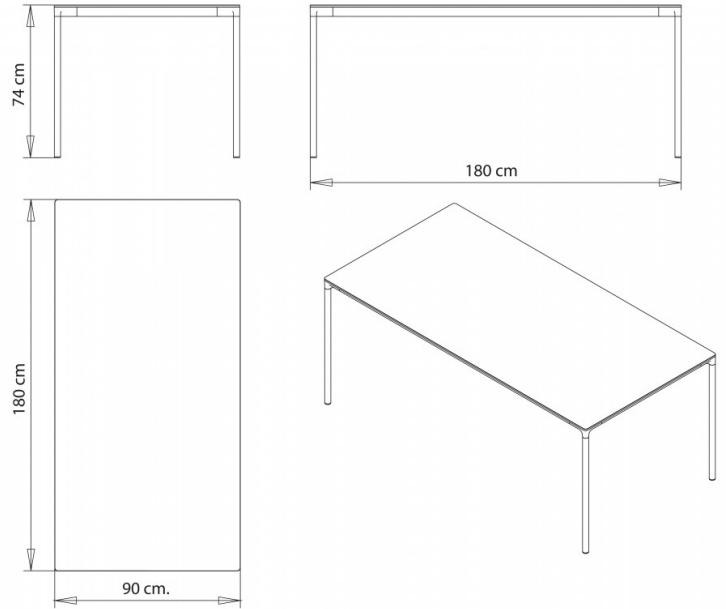

Bloom 1241

BLOOM COLLECTION:

Bloom 1200, Bloom 1202, Bloom 1207, Bloom 1212, Bloom 1217, Bloom 1205, Bloom 1215, Bloom 1230, Bloom 1225, Bloom 1201, Bloom 1206, Bloom 1216, Bloom 1202dx, Bloom 1202sx, Bloom 1207dx, Bloom 1207sx, Bloom 1217dx, Bloom 1217sx, Bloom 1208sx, Bloom 1208dx, Bloom 1206dx, Bloom 1206sx, Bloom 1214dx, Bloom 1214sx, Bloom 1213dx, Bloom 1213sx, Bloom 1219sx, Bloom 1219dx, Bloom 1218dx, Bloom 1218sx, Bloom 1232dx, Bloom 1232sx, Bloom 1231dx, Bloom 1231sx, Bloom 1203, Bloom 1210dx, Bloom 1210sx, Bloom 1209dx, Bloom 1209sx, Bloom 1211dx, Bloom 1211sx, Bloom 1221dx, Bloom 1221sx, Bloom 1220dx, Bloom 1220sx, Bloom 1222dx, Bloom 1222sx, Bloom 1233dx, Bloom 1233sx, Bloom 1235, Bloom 1236, Bloom 1237, Bloom 1238, Bloom 1240, Bloom 1241, Bloom 1242,

TAVOLO DESIGN:

Tavolo h.74, piano 180x90.

NOTE

Risorse

[3ds](#)

[dwg](#)

FINITURE PIANI TAVOLI

STR - full color