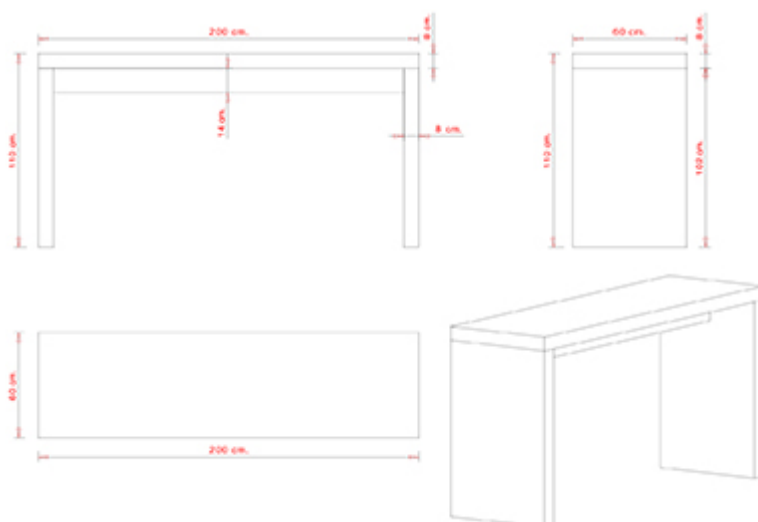

## Deck 501A

### DECK COLLECTION:

Deck 501A, Deck 501B, Deck 501C, Deck 502A, Deck 502B, Deck 502C, Deck 503A, Deck 503B, Deck 503C,

### TAVOLO DESIGN:

Tavolo in tamburato con rivestimento in laminato. Versione prof. 60 cm.

### PESO

53 kg