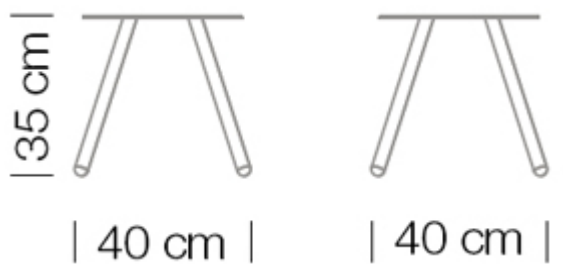

### PIANI TAVOLI:

Ø 60 cm  
60x60 cm

#### *Phase out*

Tavolo con telaio 4 gambe in tubo acciaio. H 35 cm.