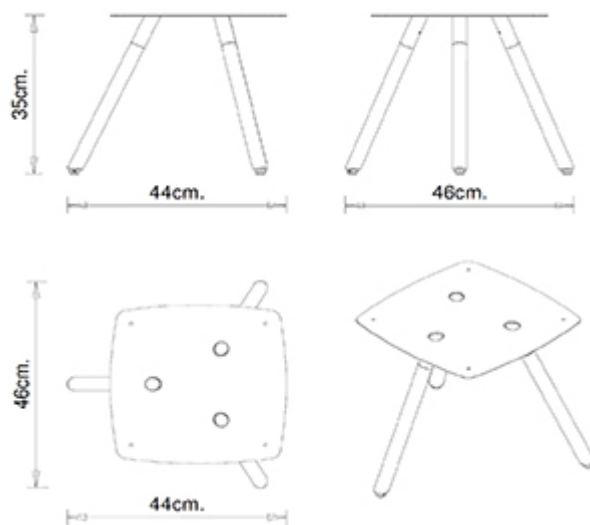

Jet 522T

JET COLLECTION:

Jet 521Q, Jet 521T, Jet 522Q, Jet 522T, Jet 523Q, Jet 524Q, Jet 525Q, Jet 526Q, Jet 527, Jet 528,

PIANI TAVOLI:

Ø 60 cm

TAVOLO DESIGN:

Tavolo con telaio 3 gambe in faggio. H 35 cm.

PESO

3,5 Kg

IMBALLO

0,22 m³

PEZZI PER SCATOLA

2

TELAI

LE LEGNO

Faggio | Tinto miele Faggio | Tinto castano Faggio | Tinto grigio Faggio | Tinto bruno Faggio tinto nero Faggio tinto campione