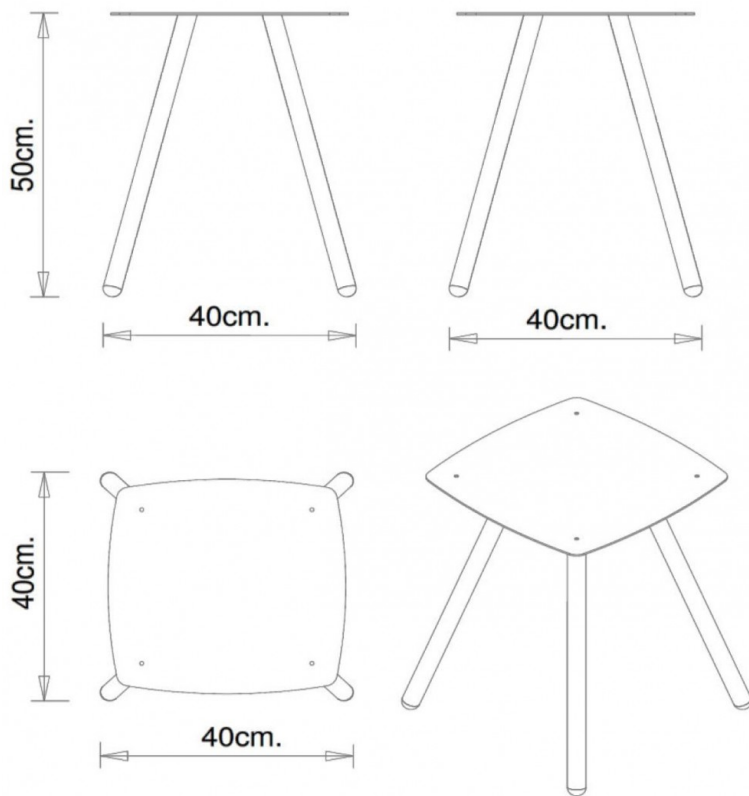

Jet 523Q

JET COLLECTION:

Jet 521Q, Jet 521T, Jet 522Q, Jet 522T, Jet 523Q, Jet 524Q, Jet 525Q, Jet 526Q, Jet 527, Jet 528,

PIANI TAVOLI:

Ø 60 cm

60 x 60 cm

TAVOLO DESIGN:

Tavolo con telaio 4 gambe in tubo acciaio. H 50 cm.

PESO

5,2 Kg

IMBALLO

0,29 m³

PEZZI PER SCATOLA

2

TELAI

AC ACCIAIO