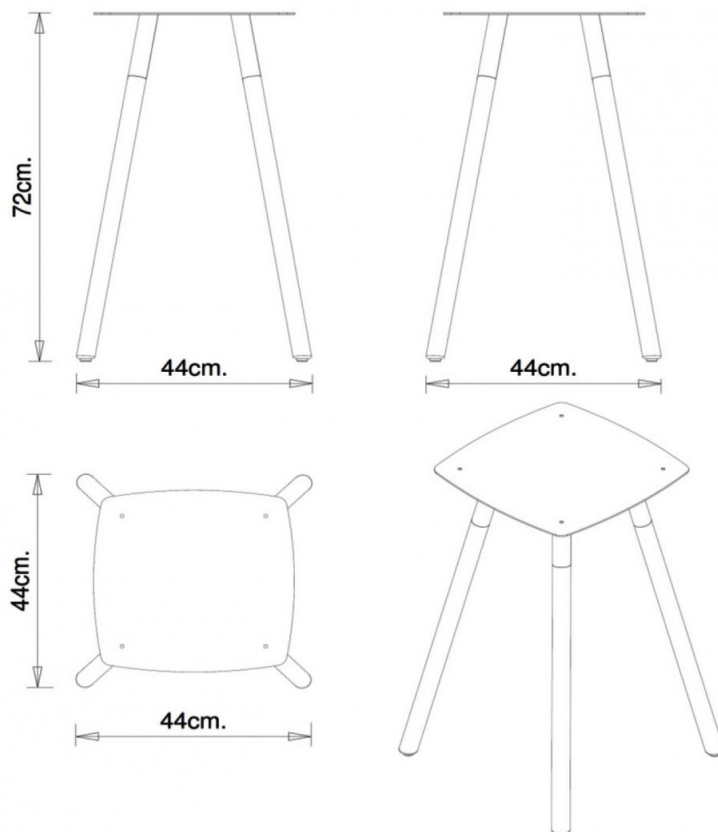

## Jet 526Q

### PIANI TAVOLI:

Ø 60 cm / Ø 70 cm

60x60 cm / 70x70 cm

### TAVOLO DESIGN:

Tavolo con telaio 4 gambe in tubo faggio. H 72 cm.

#### PESO

5,7 Kg