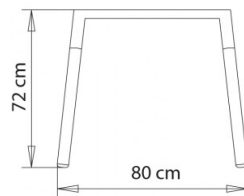

### PIANI TAVOLI:

Ø 100 cm / Ø 110 cm / Ø 120 cm

80x80 cm / 90x90 cm / 100x100 cm / 110x110 cm

### TAVOLO DESIGN:

Tavolo con telaio 4 gambe in tubo faggio. H 72 cm.

#### PESO

9,6 Kg