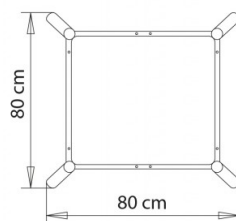

### PIANI TAVOLI:

Ø 100 cm / Ø 110 cm / Ø 120 cm

80x80 cm / 90x90 cm / 100x100 cm / 110x110 cm

### TAVOLO DESIGN:

Tavolo con telaio 4 gambe in tubo faggio. H 72 cm.

#### PESO

9,6 Kg