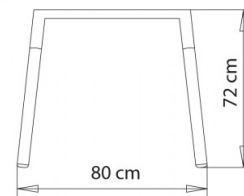

### PIANI TAVOLI:

Ø 100 cm / Ø 110 cm / Ø 120 cm

80x80 cm / 90x90 cm / 100x100 cm / 110x110 cm

### TAVOLO DESIGN:

Tavolo con telaio 4 gambe in tubo faggio. H 72 cm.

#### PESO

9,6 Kg