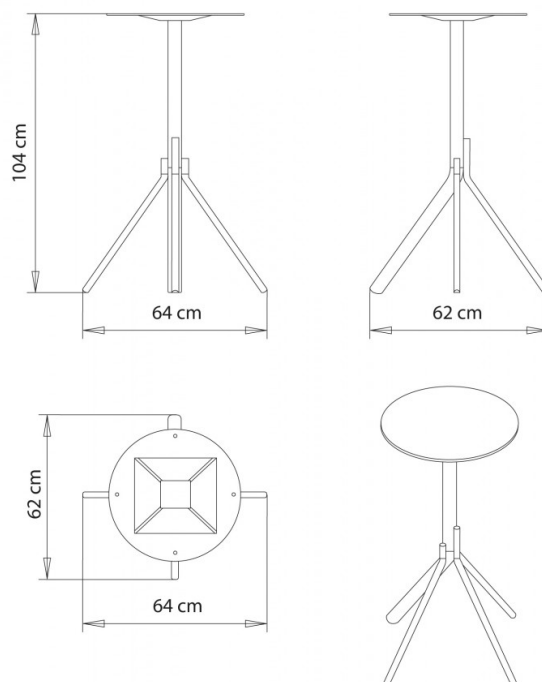

Main 1125

MAIN COLLECTION:

Main 1120, Main 1121, Main 1125, Main 1126,

PIANI TAVOLI:

Ø 60 cm / Ø 70 cm

60x60 cm / 70x70 cm

TAVOLO DESIGN:

Tavolo con telaio 4 gambe in tubo acciaio h105.

PESO

6,2 Kg

IMBALLO

0,31 m³

PEZZI PER SCATOLA

1

NOTE

Risorse