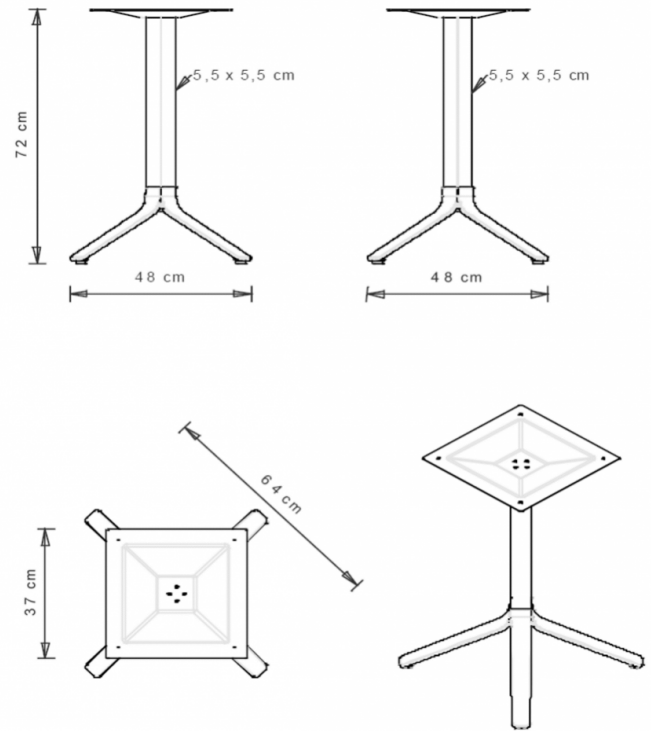

Milos 1141

MILOS COLLECTION:

Milos 1140, Milos 1141, Milos 1142, Milos 1141r,

PIANI TAVOLI:

Ø 60 cm / Ø 70 cm / Ø 80 cm / Ø 90 cm
60x60 cm / 70x70 cm / 80x80 cm

TAVOLO DESIGN:

Tavolo con basamento e colonna in alluminio. H 72cm

[Guarda il video](#)

PESO

7,7 Kg

IMBALLO

0,81 m³

PEZZI PER SCATOLA

2

NOTE