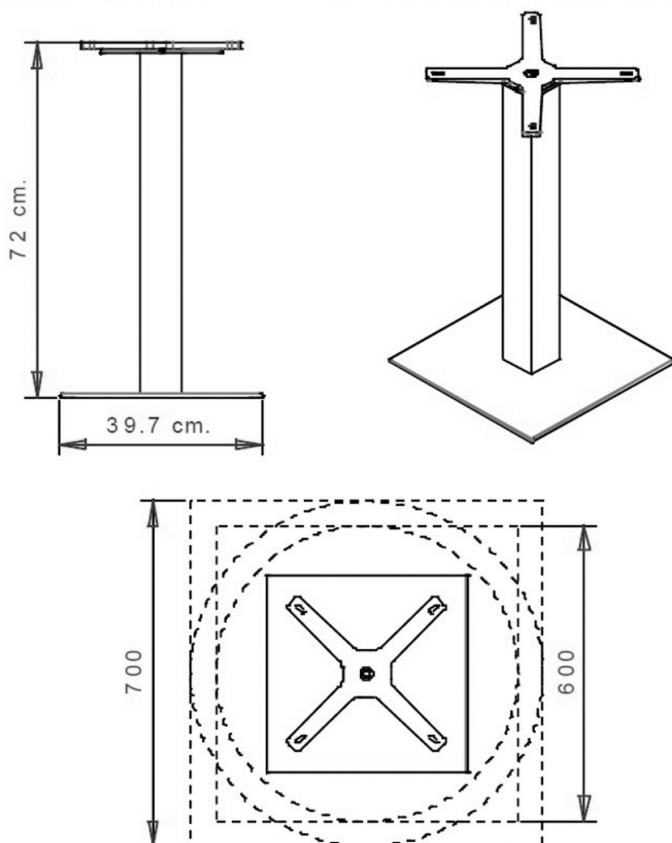

PIANI TAVOLI: Ø 60 cm Ø 70 cm
60x60 cm 70x70 cm

TAVOLO DESIGN:

Telaio con colonna in tubo acciaio (8x8), basamento in lamiera acciaio

PESO

13,6 kg

IMBALLO

0,06 m³

PEZZI PER SCATOLA

2

NOTE

Risorse

[3ds](#)

| [dwg](#)

Optional: Piedini Regolabili H 12 mm

TELAI

LE LEGNO