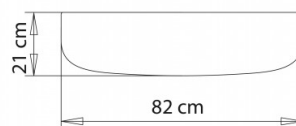

TAVOLO DESIGN:
Mensola per scrivania L.90.

PESO

2,5 kg

PEZZI PER SCATOLA

1

NOTE

Risorse

3ds