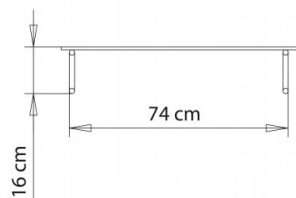

TAVOLO DESIGN:
Mensola per scrivania L.90.

PESO

2,5 kg

PEZZI PER SCATOLA

1

NOTE

Risorse

3ds