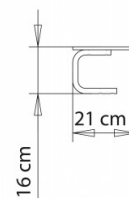

TAVOLO DESIGN:
Mensola per scrivania L.90.

PESO

2,5 kg

PEZZI PER SCATOLA

1

NOTE

Risorse

3ds