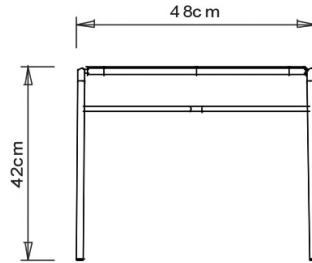

Shade 632

SHADE COLLECTION:

Shade 625, Shade 626, Shade 624, Shade 624B, Shade 619,
Shade 632, Shade 632b,

TAVOLO DESIGN:

Tavolino con telaio in tubo d'acciaio. Versione H 42 cm. Piano in lamiera acciaio 44x43cm.

PESO

4 Kg

IMBALLO

0,14 m³

PEZZI PER SCATOLA

2

NOTE

Risorse