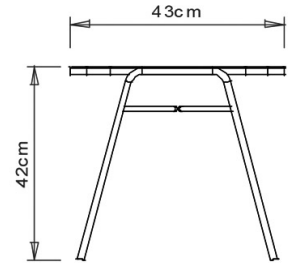

Shade 632

SHADE COLLECTION:

Shade 625, Shade 626, Shade 624, Shade 624B, Shade 619,
Shade 632, Shade 632b,

TAVOLO DESIGN:

Tavolino con telaio in tubo d'acciaio. Versione H 42 cm. Piano in lamiera acciaio 44x43cm.

PESO

4 Kg

IMBALLO

0,14 m³

PEZZI PER SCATOLA

2

NOTE

Risorse