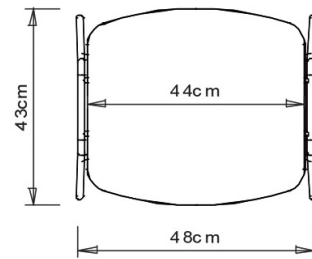

Shade 632

SHADE COLLECTION:

Shade 625, Shade 626, Shade 624, Shade 624B, Shade 619,
Shade 632, Shade 632b,

TAVOLO DESIGN:

Tavolino con telaio in tubo d'acciaio. Versione H 42 cm. Piano in lamiera acciaio 44x43cm.

PESO

4 Kg

IMBALLO

0,14 m³

PEZZI PER SCATOLA

2

NOTE

Risorse