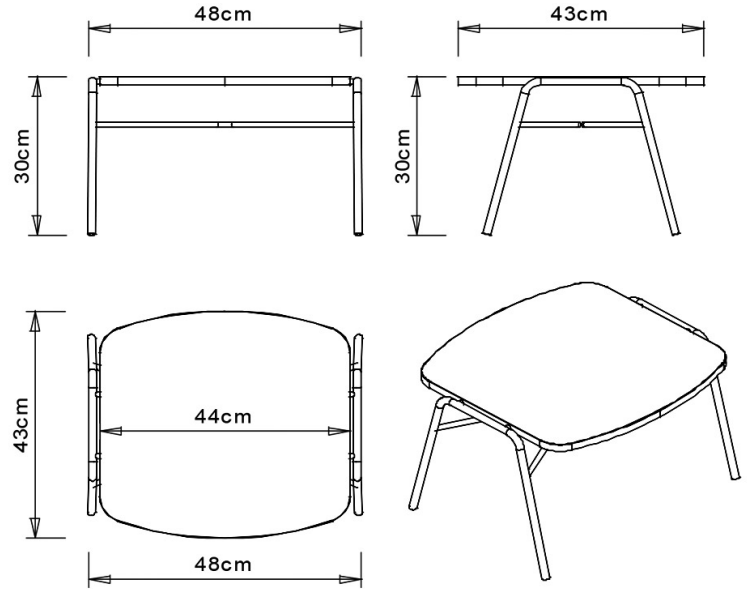

Shade 632b

SHADE COLLECTION:

Shade 625, Shade 626, Shade 624, Shade 624B, Shade 619,
Shade 632, Shade 632b,

TAVOLO DESIGN:

Tavolino con telaio in tubo d'acciaio. Versione H 30 cm. Piano in lamiera acciaio 44x43 cm.

PESO

3,8 Kg

IMBALLO

0,13 m³

PEZZI PER SCATOLA

2

NOTE

Risorse