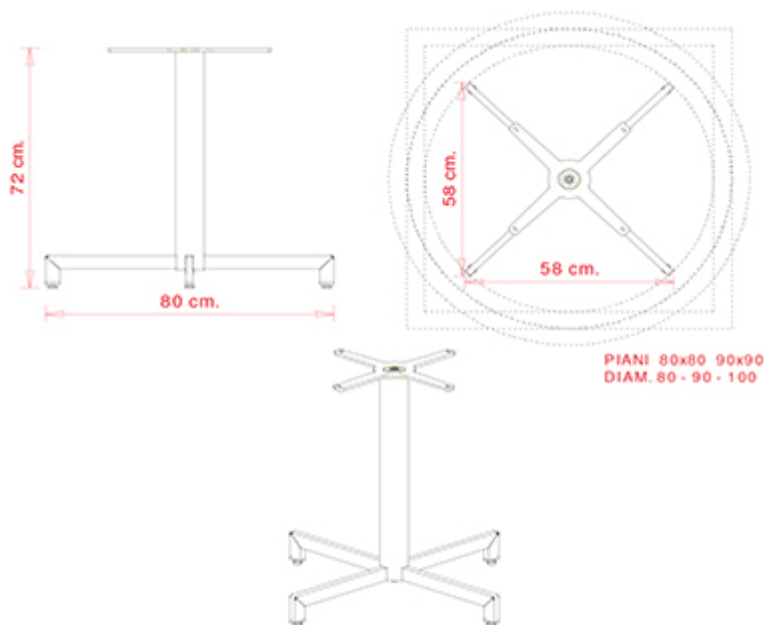

Web 467**WEB COLLECTION:**

Web 466, Web 466A, Web 467, Web 468, Web 467A, Web 469,

**PIANI TAVOLI:**

Ø 80 cm
 Ø 90 cm
 Ø 100 cm
 80x80 cm
 90x90 cm

TAVOLO DESIGN:

Tavolo con telaio in tubo acciaio, piedini regolabili.

PESO

5,5 kg

IMBALLO0,08 m³**PEZZI PER SCATOLA**

2

TELAI

AC ACCIAIO

VR Peltro
☀️

NCS S0500-N VR
bianco puro
☀️