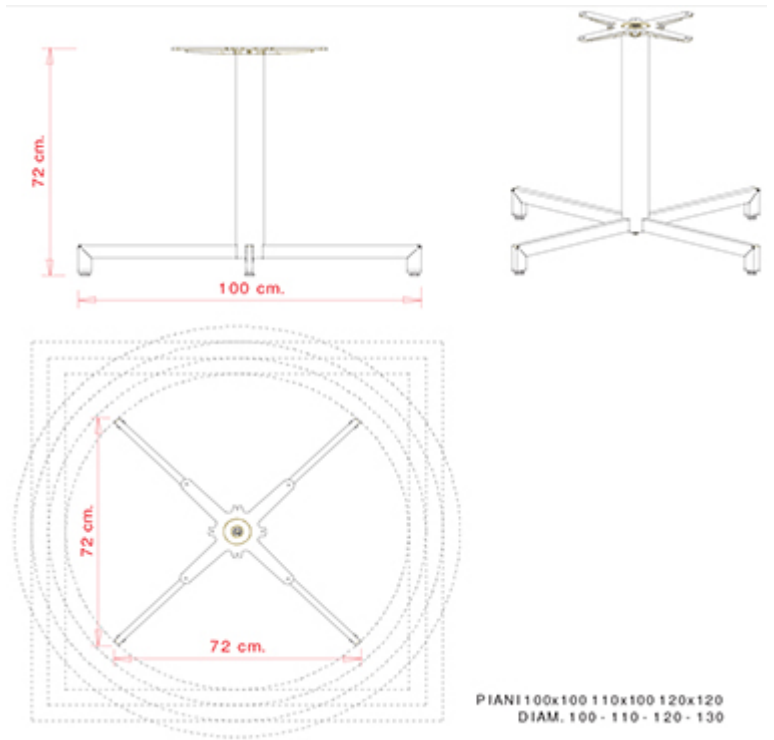

Web 468

WEB COLLECTION:

Web 466, Web 466A, Web 467, Web 468, Web 467A, Web 469,

PIANI 100x100 110x100 120x120
DIAM. 100 - 110 - 120 - 130

PIANI TAVOLI:

Ø 100 cm
Ø 110 cm
Ø 120 cm
Ø 130 cm
100x100
110x110
120x120

TAVOLO DESIGN:

Tavolo con telaio in tubo acciaio, piedini regolabili.

PESO

8 kg

IMBALLO

0,12 m³

PEZZI PER SCATOLA

2