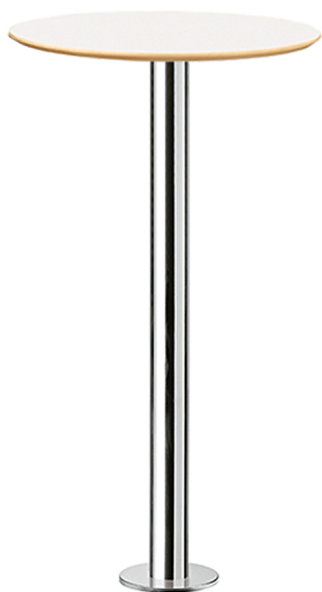

XT 477A F

XT COLLECTION:

XT 477, XT 477A, XT 477 F, XT 477A F, XT 477B, XT 478, XT 478A, XT 478B, XT 479A Q, XT 479 Q, XT 479 T, XT 479A T, XT 479B T, XT 480 Q, XT 480 T, XT 480A T, XT 480A Q, XT 480B T, XT 490 Q, XT 490A Q, XT 490 T, XT 490A T, XT 492, XT 494, XT 494 A, XT 495 Q, XT 495A Q, XT 495 T, XT 495A T, XT 496A Q, XT 496 Q, XT 496 T, XT 496A T,

PIANI TAVOLI: Ø 60 cm Ø 70 cm
60x60 cm 70x70 cm

TAVOLO DESIGN:

Tavolo alto con copri-base in acciaio inox lucido o satinato, colonna in acciaio inox lucido o satinato. Fissaggio a terra.

PESO

9,8 kg

IMBALLO0,06 m³**PEZZI PER SCATOLA**

2

NOTE

Risorse

3ds

| dwg

optional: Piedini Regolabili H 12 mm

TELA**AX ACCIAIO INOX**

SAT Satinato