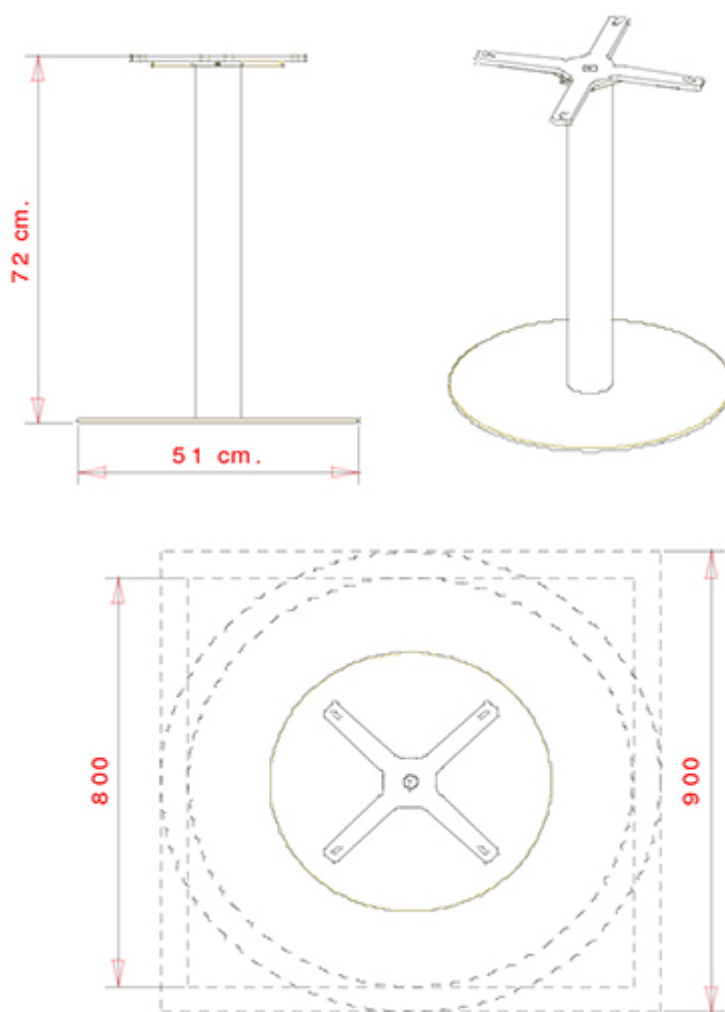

XT 478

XT COLLECTION:

XT 477, XT 477A, XT 477 F, XT 477A F, XT 477B, XT 478, XT 478A, XT 478B, XT 479A Q, XT 479 Q, XT 479 T, XT 479A T, XT 479B T, XT 480 Q, XT 480 T, XT 480A T, XT 480A Q, XT 480B T, XT 490 Q, XT 490A Q, XT 490 T, XT 490A T, XT 492, XT 494, XT 494 A, XT 495 Q, XT 495A Q, XT 495 T, XT 495A T, XT 496A Q, XT 496 Q, XT 496 T, XT 496A T,

PIANI TAVOLI:

Ø 80 cm / Ø 90 cm / Ø 100 cm
70x70 cm / 80x80 cm / 90x90 cm

TAVOLO DESIGN:

Tavolo con copri-base in acciaio inox lucido o satinato, colonna in acciaio inox lucido o satinato, o faggio.

PESO

16,1 kg

IMBALLO

0,05 m³

PEZZI PER SCATOLA

1

NOTE

Risorse

3ds

dwg

optional: Piedini Regolabili H 12 mm

TELAJ

LE LEGNO

Faggio | Tinto miele

Faggio | Tinto castano

Faggio | Tinto grigio

Faggio | Tinto bruno

Faggio tinto nero