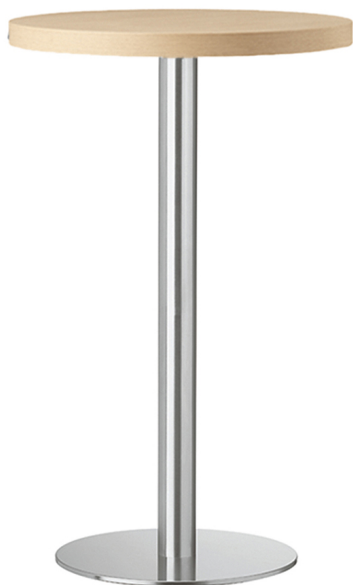

XT 478A

XT COLLECTION:

XT 477, XT 477A, XT 477 F, XT 477A F, XT 477B, XT 478, XT 478A, XT 478B, XT 479A Q, XT 479 Q, XT 479 T, XT 479A T, XT 479B T, XT 480 Q, XT 480 T, XT 480A T, XT 480A Q, XT 480B T, XT 490 Q, XT 490A Q, XT 490 T, XT 490A T, XT 492, XT 494, XT 494 A, XT 495 Q, XT 495A Q, XT 495 T, XT 495A T, XT 496A Q, XT 496 Q, XT 496 T, XT 496A T,

PIANI TAVOLI:

Ø 80 cm / Ø 90 cm

70x70 cm

TAVOLO DESIGN:

Tavolo alto con copri-base in acciaio inox lucido o satinato, colonna in acciaio inox lucido o satinato, o faggio.

PESO

17,4 kg

IMBALLO

0,05 m³

PEZZI PER SCATOLA

2

NOTE

Risorse

[3ds](#)

| [dwg](#)

optional: Piedini Regolabili H 12 mm