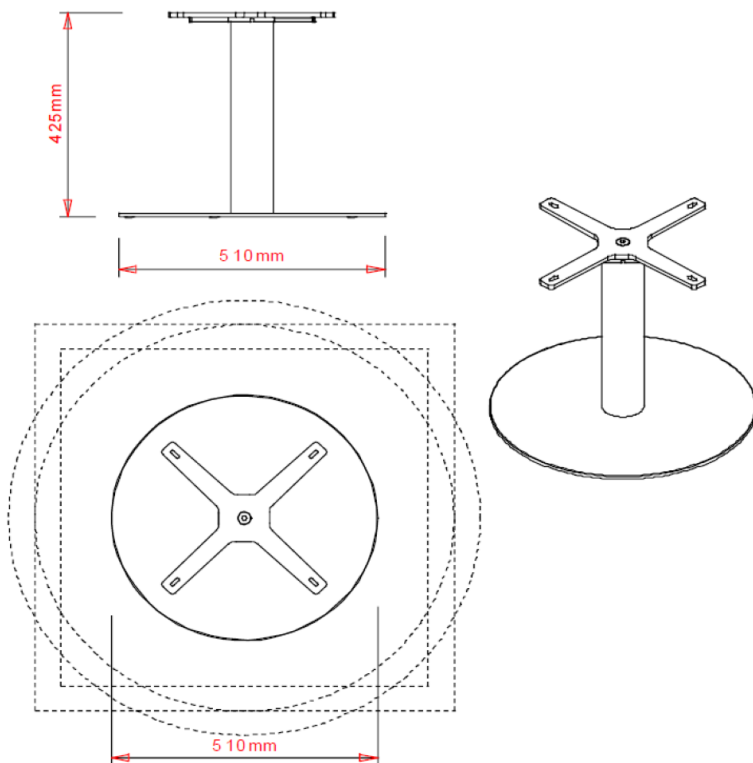

### PIANI TAVOLI:

Ø 80 cm / Ø 90 cm  
70x70 cm / 80x80 cm

### TAVOLO DESIGN:

Tavolo basso con copri-base in acciaio inox lucido o satinato, colonna in acciaio inox lucido o satinato.

#### PESO

15,1 kg

#### IMBALLO

0,05 m<sup>3</sup>