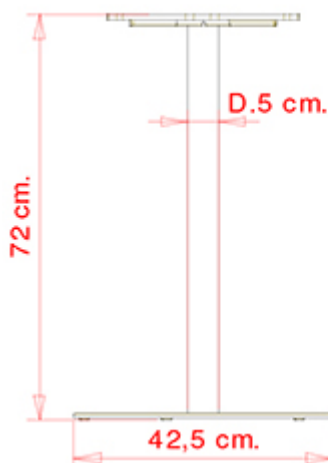

PIANI TAVOLI: Ø 60 cm Ø 70 cm
60x60 cm

TAVOLO DESIGN:

Tavolo, design Et al. Concept. Telaio con colonna in tubo acciaio inox (d.5), basamento in lamiera acciaio con copribase acciaio inox

PESO

11,7 kg

IMBALLO

0,05 m³

PEZZI PER SCATOLA

2

NOTE

Risorse

3ds  | dwg 

optional: Piedini Regolabili H 12 mm

TELAI