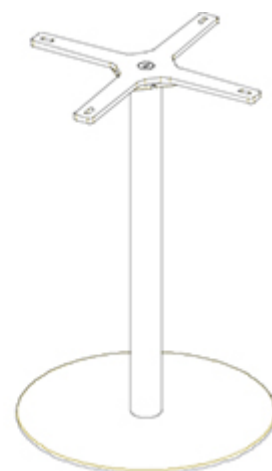

XT 494

XT COLLECTION:

XT 477, XT 477A, XT 477 F, XT 477A F, XT 477B, XT 478, XT 478A, XT 478B, XT 479A Q, XT 479 Q, XT 479 T, XT 479A T, XT 479B T, XT 480 Q, XT 480 T, XT 480A T, XT 480A Q, XT 480B T, XT 490 Q, XT 490A Q, XT 490 T, XT 490A T, XT 492, XT 494, XT 494 A, XT 495 Q, XT 495A Q, XT 495 T, XT 495A T, XT 496A Q, XT 496 Q, XT 496 T, XT 496A T,

PIANI TAVOLI: Ø 60 cm Ø 70 cm
60x60 cm

TAVOLO DESIGN:

Tavolo, design Et al. Concept. Telaio con colonna in tubo acciaio inox (d.5), basamento in lamiera acciaio con copribase acciaio inox

PESO

11,7 kg

IMBALLO

0,05 m³

PEZZI PER SCATOLA

2

NOTE

Risorse

3ds  | dwg 

optional: Piedini Regolabili H 12 mm

TELAI