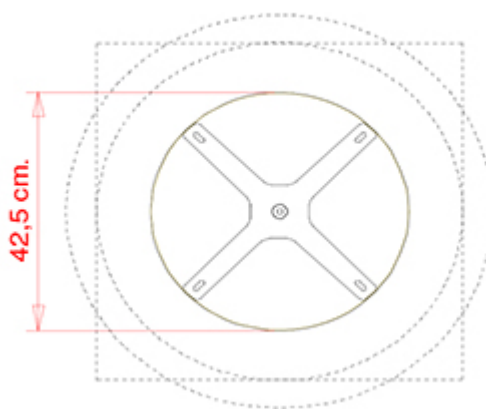

XT 494

XT COLLECTION:

XT 477, XT 477A, XT 477 F, XT 477A F, XT 477B, XT 478, XT 478A, XT 478B, XT 479A Q, XT 479 Q, XT 479 T, XT 479A T, XT 479B T, XT 480 Q, XT 480 T, XT 480A T, XT 480A Q, XT 480B T, XT 490 Q, XT 490A Q, XT 490 T, XT 490A T, XT 492, XT 494, XT 494 A, XT 495 Q, XT 495A Q, XT 495 T, XT 495A T, XT 496A Q, XT 496 Q, XT 496 T, XT 496A T,

PIANI TAVOLI: Ø 60 cm Ø 70 cm
60x60 cm

TAVOLO DESIGN:

Tavolo, design Et al. Concept. Telaio con colonna in tubo acciaio inox (d.5), basamento in lamiera acciaio con copribase acciaio inox

PESO

11,7 kg

IMBALLO

0,05 m³

PEZZI PER SCATOLA

2

NOTE

Risorse

3ds  | dwg 

optional: Piedini Regolabili H 12 mm

TELAI