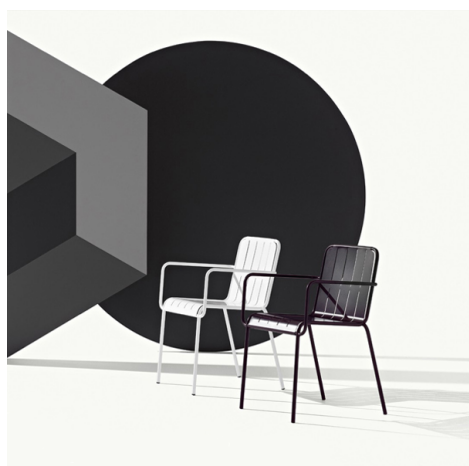

Se non leggi correttamente questo messaggio, [clicca qui](#).
If you do not read this message correctly, [click here](#).

metalmobil bulletin

07.2018

Metalmobil Spaces: Unico Gelato & Caffè

Milan, Italie

Stripes Talocci Design, 2015