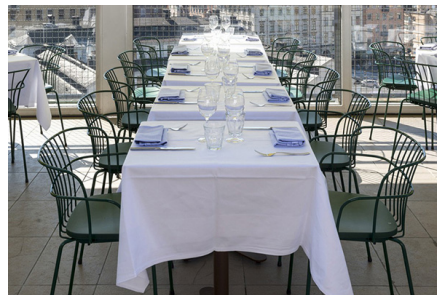

[Se non leggi correttamente questo messaggio, clicca qui.](#)
[If you do not read this message correctly, click here.](#)

metalmobil

news

09.2017

Gondolen Restaurant, Stockholm, Sweden

Un raffinato ristorante svedese con una vista esclusiva sulla città di Stoccolma.

A refined Swedish restaurant with an exclusive view of the city of Stockholm.

La poltroncina **Flint 535-A**, disegnata da **Marc Sadler**, con la sua eleganza fine e discreta, contribuisce a rendere il terrazzo un luogo di ristoro unico nel suo genere.

The **Flint 535-A** armchair, designed by **Marc Sadler**, with its fine and discreet elegance, makes the terrace a unique dining venue of its kind.

metalmobil.com

Italia +39 0721 203607 Export +39 0721 203601
 commerciale@metalmobil.com - export@metalmobil.com