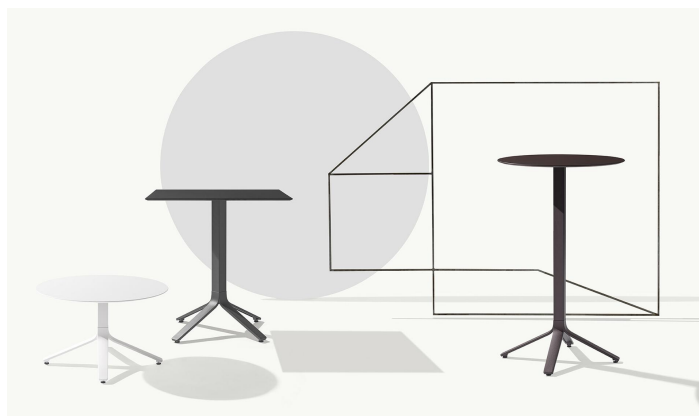

[Se non leggi correttamente questo messaggio, clicca qui.](#)
[If you do not read this message correctly, click here.](#)

et al.06.2020

Milos, la nuova collezione di tavoli disegnata da Marc Sadler.

I tavoli Milos sono elementi moderni dove ingegneria ed estetica dialogano a favore di una maggiore versatilità in termini di uso e di funzione.

Milos, the new table collection designed by Marc Sadler.

The Milos tables are modern elements where engineering and aesthetics dialogue in favor of greater versatility in terms of use and function.

Il materiale è un alluminio pressofuso ad alta pressione, **completamente riciclabile**, con una grande resistenza meccanica che garantisce una perfetta stabilità grazie anche alla base a 4 razze con piedini regolabili e al rinforzo strutturale invisibile.

The material is a high-pressure die-cast aluminum, **fully recyclable**, with great mechanical sturdiness that guarantees perfect stability thanks also to the 4 ways aluminium frame with adjustable gliders and internal invisible structural bracing.

Una collezione in grado di abitare sia ambienti interni che esterni e di essere abbinata a sedute lounge, sedie e sgabelli grazie alle 3 altezze disponibili.

[> scarica il catalogo](#)

A collection able to live both indoors and outdoors and to be combined with lounge seats, chairs and stools thanks to the 3 heights available.