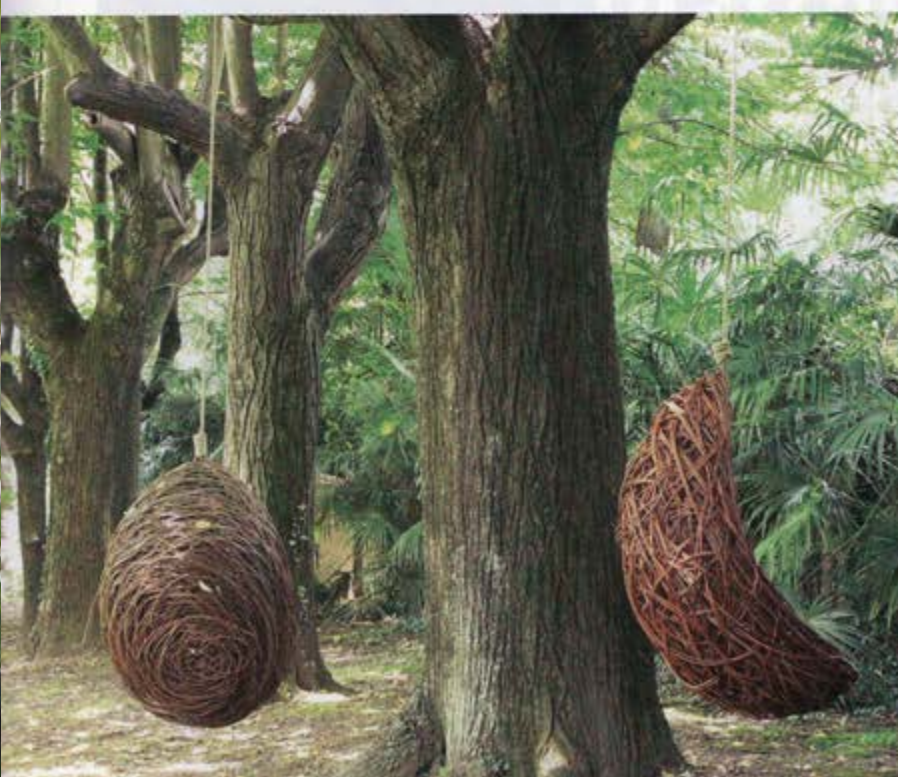

156 La battaglia dei rovi e l'incanto delle gemme

48

Dolce dormire

Per le sue proporzioni è quasi una stanza all'aperto e vivacizza terrazzi o giardini con il suo colore brillante. Daydream di DEDON (dedon.de) ha una struttura in alluminio rivestito con una texture a "intreccio di Vienna". Il letto misura 216x211 cm mentre il tavolino 58x47 cm. Prezzo su richiesta.

Come in un bozzolo

La sapienza di ANNA PATRUCCO (salicintrecciati.it) si esprime in Cocoon, una seduta sospesa che sembra un bozzolo. Realizzata intrecciando rami di *Salix triandra* e *Salix x fragilis* su una struttura in ferro, si fissa al ramo di un albero con una corda in canapa. Le misure sono 120x80x h50 cm e il prezzo è su richiesta.