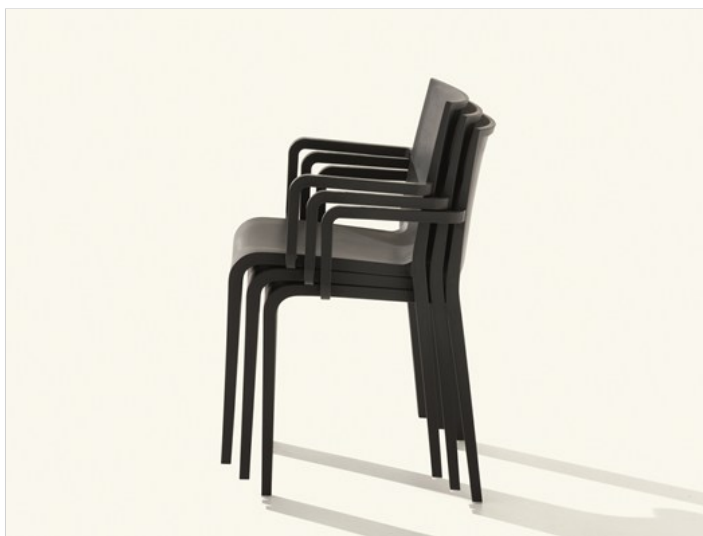

Nassau

Consiglia questa notizia ai tuoi amici

[Consiglia](#)

[Condividi](#)

Consiglia questo elemento prima di tutti i tuoi amici.

News sull'argomento

13/07/2018

Una micro architettura di tubi e fili di acciaio

Shade, la nuova seduta contract firmata Philippe Nigro per Metalmobil

03/05/2017

Metalmobil + Giulio Iacchetti

Dalton. Un inedito principio costruttivo caratterizza sedia, poltrona e sgabello

07/04/2017

Look fresco e contemporaneo. Metalmobil si rinnova

Le novità di scena al Salone del Mobile di Milano

16/03/2017

Metalmobil si aggiudica l'IF DESIGN AWARD 2017

Premiata la seduta Nassau di Marc Sadler

26/10/2016

Dinamismo e comfort in ufficio

Le nuove sedute Metalmobil a Orgatec

07/04/2016

Maré e Flint in Special Edition + Nassau

Nuove finiture calde e mediterranee per le sedute Metalmobil

29/01/2016

Forme fluide e ipercolorate: Metalmobil a M&O

Dalle novità firmate Marc Sadler, ai best seller in nuove versioni

18/12/2015

Look Tortora per Metalmobil

Telaio e scocca nella stessa nuance

Inserisci un commento alla News

Non hai un account Facebook? [Clicca qui](#)