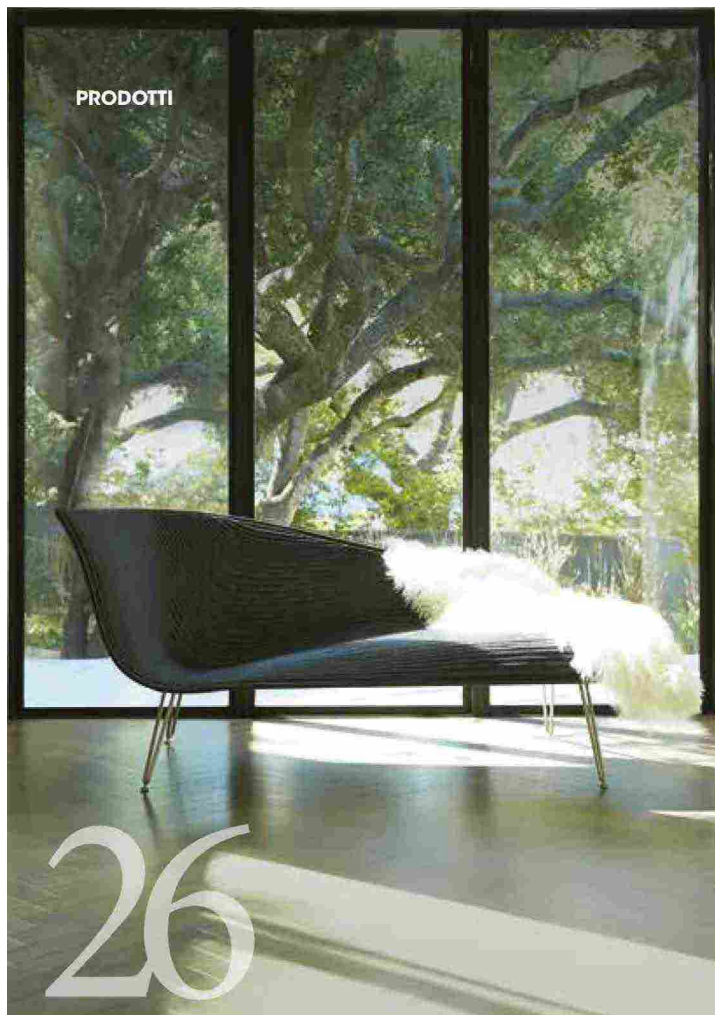

WHAT'S NEW?

I'Outdoor

di Martina Leoni

Fuori dalle mura di casa si apre il regno dell'open air.
Un rifugio intimo e privato dotato di tutti i comfort, capace di esaudire il desiderio di evasione e isolamento dalla vita domestica, così come accogliere momenti di convivialità da vivere in armonia e simbiosi con lo spazio interno. Illuminazione, mobili e finiture pensate per l'outdoor, non solo privato ma anche pubblico, regno del relax, del divertimento e luogo d'incontro.

26 - JANUS ET CIE

Avanda Recamier

(Design by Gabellini Sheppard, 2017)

La collezione Fibonacci comprende nove opzioni di seduta tra cui la recamier Avanda, con lo schienale che scende dolcemente in maniera asimmetrica, realizzata in materiale JanusFiber intrecciato a mano o rattan su acciaio zincato.

27 - METALMOBIL

Nassau (Design by Marc Sadler, 2018)

Seduta monoblocco in polipropilene, robusta, leggera e pratica, disponibile in dieci colori e nella versione con rivestimento in tessuto, in numerose varianti.

28 - FAST

Moai (Design by Lievore Altherr, 2017)

Ispirati dalle particolari forme del pino romano, i tavoli Moai nascono per essere altamente versatili. L'esile struttura, nella sua leggerezza, sostiene un elegante piano tondo in pietra naturale.