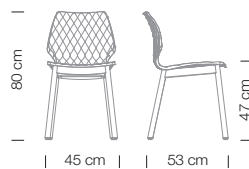

Uni

Francesco Geraci & Metalmobil Concept

metalmobil®

Ottobre-October
NEWS2015

Uni 577

metalmobil®

577

SEDIA CON SEDUTA
IN POLIPROPILENE,
TELAIO 4 GAMBE TONDE
IN LEGNO.

Chair with polypropylene shell,
frame with 4 round wooden legs.

PESO
Weight
4,7 Kg

IMBALLO
Packaging
0,28 m³

PEZZI PER SCATOLA
Pieces per box
2

Metalmobil - Divisione di IFI S.p.A.
Strada Selva Grossa, 28/30 - 61010 Tavullia (PU) - Italy
Italia: Tel. +39 0721 203607 - Fax +39 0721 203606
Export: Tel. +39 0721 203601 - Fax +39 0721 203600